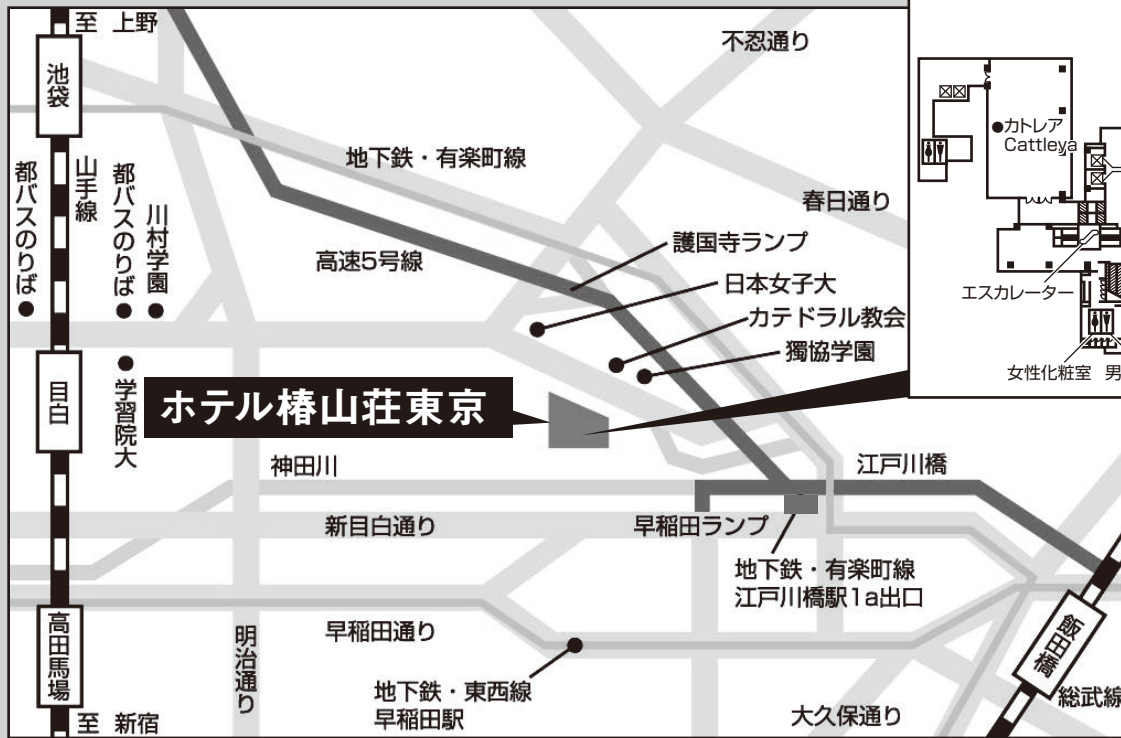

熊本県

企業立地 セミナー

このたび、首都圏でご活躍されている企業の皆様に、今年4月に発生した熊本地震という逆境を乗り越え、着実に創造的復興に向け歩み始めている本県の現状をご紹介しますため、「熊本県企業立地セミナー」を開催いたします。
是非ともご来場を賜りますようご案内申し上げます。

定員
300名

参加
無料
(事前登録制)

日時 **2016年10月31日** 月 14:00開場

場所 **ホテル椿山荘東京** (東京都文京区関口2-10-8)

Access [アクセス]

ホテル椿山荘東京 オリオン1

〒112-8680 東京都文京区関口2-10-8
TEL 03-3943-1111 (代表)
URL <http://hotel-chinzanso-tokyo.jp>

- お車でお越しの場合…高速道路は首都高5号線早稲田ランプまたは、東池袋ランプから
- 地下鉄でお越しの場合…江戸川橋駅(1a出口)より徒歩10分
- タクシーでお越しの場合…JR目白駅より約7分、JR池袋駅より約12分
- バスでお越しの場合…「目白駅前」より 白61系統 新宿西口行き ホテル椿山荘東京前下車
「川村学園前」より白61系統 新宿西口行き ホテル椿山荘東京前下車
白61系統 ホテル椿山荘東京行き 終点下車