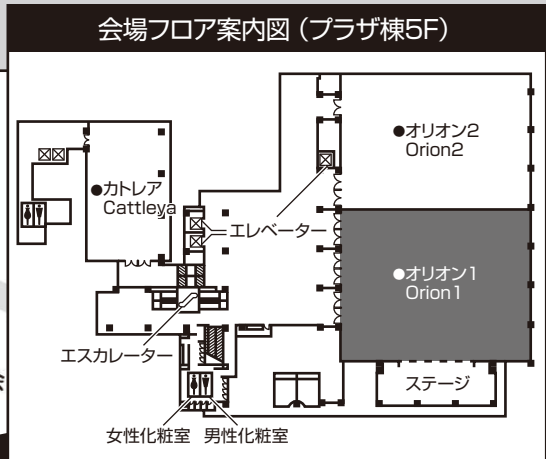

Access [アクセス]

ホテル椿山荘東京 オリオン1

〒112-8680 東京都文京区関口2-10-8
TEL 03-3943-1111 (代表)
URL <http://hotel-chinzanso-tokyo.jp>

- ●お車でお越しの場合…高速道路は首都高5号線早稲田ランプまたは、東池袋ランプから
- ●地下鉄でお越しの場合…江戸川橋駅(1a出口)より徒歩10分
- ●タクシーでお越しの場合…JR目白駅より約7分、JR池袋駅より約12分
- ●バスでお越しの場合…「目白駅前」より 白61系統 新宿西口行き ホテル椿山荘東京前下車
  「川村学園前」より白61系統 新宿西口行き ホテル椿山荘東京前下車
  白61系統 ホテル椿山荘東京行き 終点下車

●主催

熊本県
熊本県企業誘致連絡協議会
セミコンフォレスト推進会議
八代港ポートセールス協議会
熊本港ポートセールス協議会

●企画運営

(株)日刊工業新聞社

●後援(予定)

(一社)電子情報技術産業協会 日本真空工業会
SEMIジャパン (一社)半導体産業人協会
(一社)日本半導体製造装置協会 (一社)日本電子デバイス産業協会
(公社)日本ロジスティクスシステム協会 (一財)エンジニアリング協会

参加申込 方法

申込専用サイト <http://biz.nikkan.co.jp/j-forum/prefkumamoto/>
もしくは **FAX 092-271-5743** にてお申し込みください

会社 (団体名)	所在地	〒
TEL ( )	FAX ( )	
お名前 様	所属・役職	懇親会(参加無料) 参加・不参加
	e-mail	
お名前 様	所属・役職	懇親会(参加無料) 参加・不参加
	e-mail	

※ご参加のお申込状況によっては、定員の都合によりお断りさせていただく場合がございますので、ご了承ください。

※当申込書にご記入いただいた個人情報、ご記入いただいた内容の確認が必要な場合のお問い合わせや本事業目的のために使用します。

■お申し込み先

日刊工業新聞社 西部支社 熊本県セミナー事務局
〒812-0029 福岡県福岡市博多区古門戸町1-1

TEL 092-271-5716 FAX 092-271-5743

■お問い合わせ先

熊本県企業立地課

TEL 096-333-2330

FAX 096-385-5797

URL <http://www.kumamoto-investment.jp>