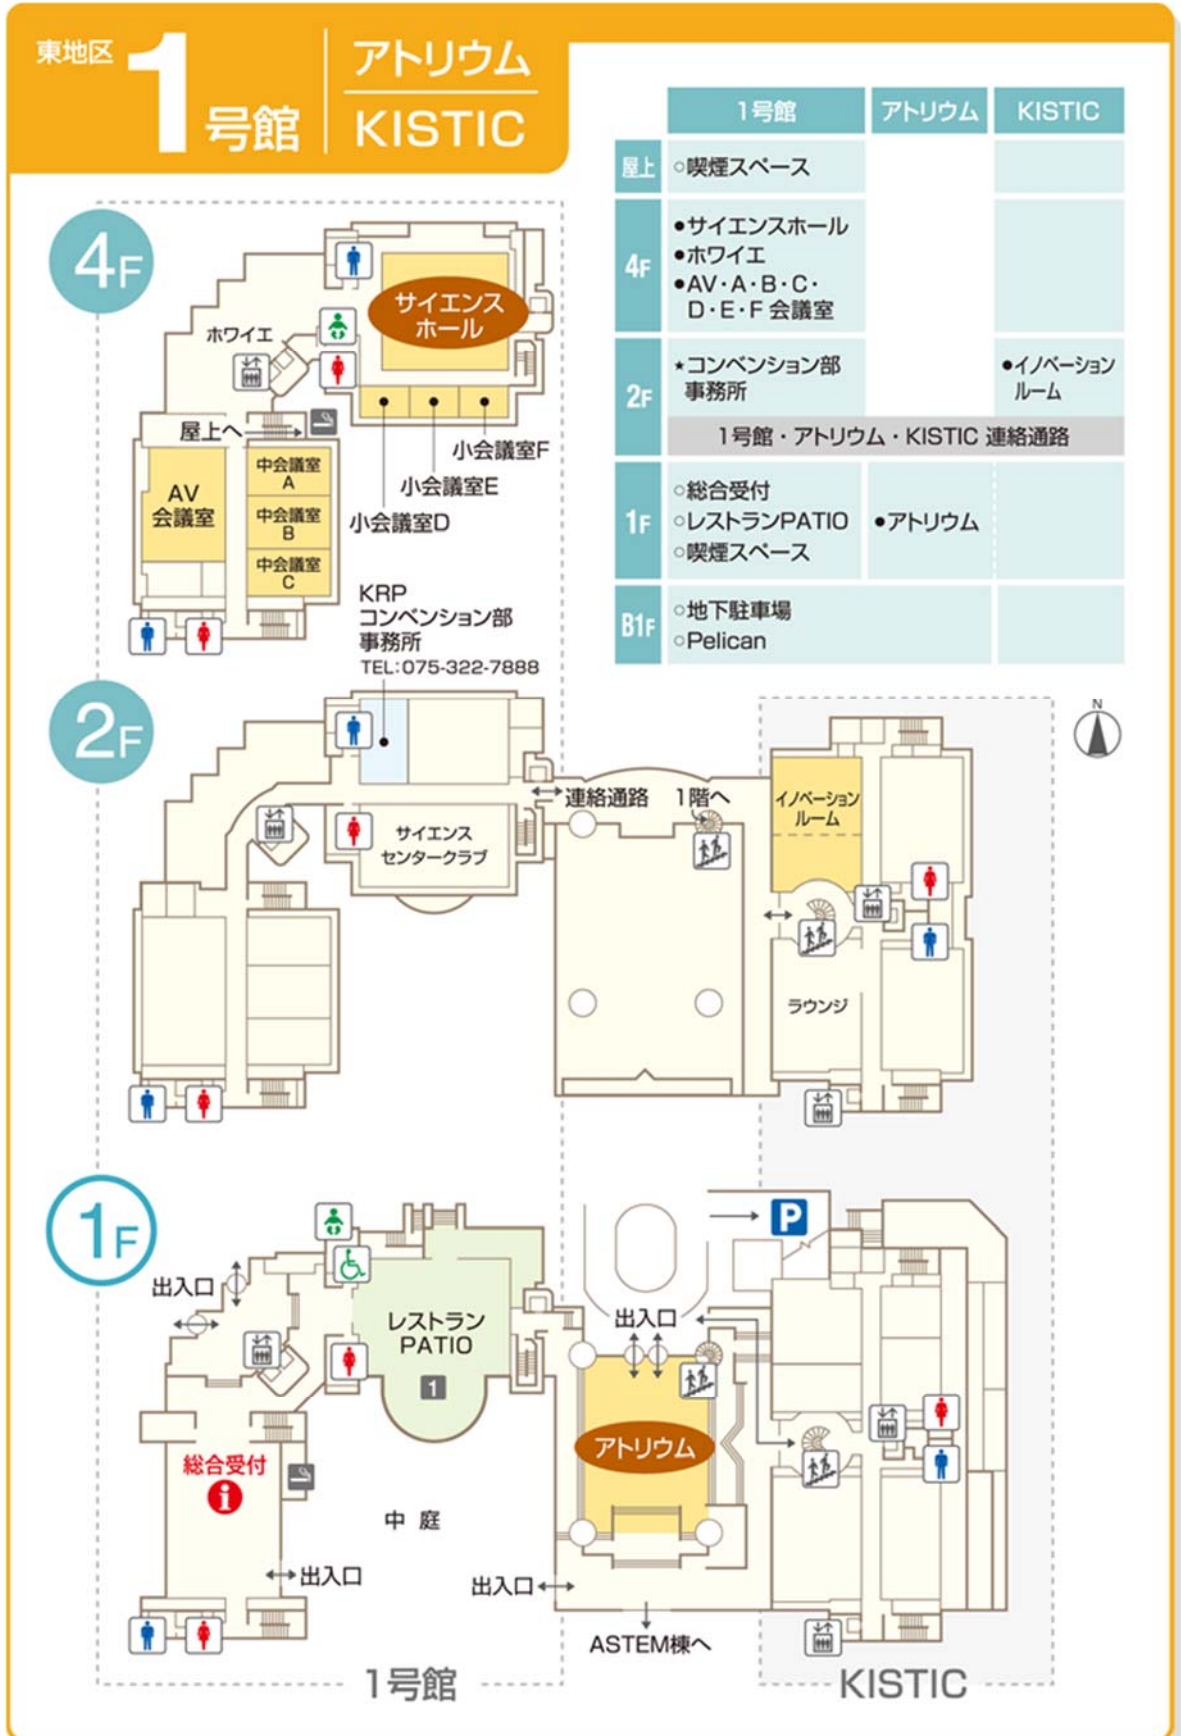

# 京都リサーチパーク(KRP) 会場配置図

## □開催場所：京都リサーチパーク（KRP）

- ・東地区 1号館：〒600-8813 京都市下京区中堂寺南町 134
- ・西地区 4号館：〒600-8815 京都市下京区中堂寺粟田町 93

\*アクセス <http://www.krp.co.jp/access/>

## □会場マップ

8F 〜 3F	○オフィス
2F	<ul style="list-style-type: none"> <li>●ルーム1</li> <li>●ルーム2 (ルーム2A/ルーム2B)</li> <li>●ルーム3 ●ルーム4</li> <li>●ルーム5 ●ルーム6</li> </ul>
1F	<ul style="list-style-type: none"> <li>○セブン-イレブン</li> <li>○喫煙スペース</li> </ul>
B1F	<ul style="list-style-type: none"> <li>●バスホール</li> <li>●バンケットホール</li> <li>○Tavern KOKORO</li> </ul>

- P** 駐車場
- エレベーター
- 階段
- 男性用トイレ
- 女性用トイレ
- オムツの交換台  
ベビーチェア
- 車イス用トイレ
- 喫煙スペース
- インフォメーション