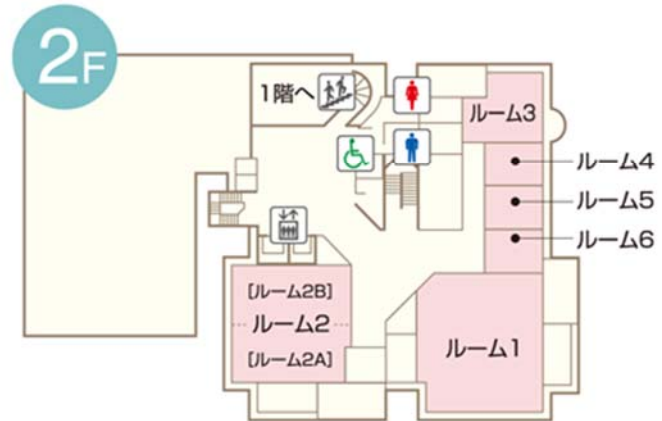

# 京都リサーチパーク(KRP) 会場配置図

## □開催場所：京都リサーチパーク（KRP）

- ・東地区 1号館：〒600-8813 京都市下京区中堂寺南町 134
- ・西地区 4号館：〒600-8815 京都市下京区中堂寺粟田町 93

\*アクセス <http://www.krp.co.jp/access/>

## □会場マップ

8F 〜 3F	○オフィス
2F	<ul style="list-style-type: none"> <li>●ルーム1</li> <li>●ルーム2 (ルーム2A/ルーム2B)</li> <li>●ルーム3 ●ルーム4</li> <li>●ルーム5 ●ルーム6</li> </ul>
1F	<ul style="list-style-type: none"> <li>○セブン-イレブン</li> <li>○喫煙スペース</li> </ul>
B1F	<ul style="list-style-type: none"> <li>●バスホール</li> <li>●バンケットホール</li> <li>○Tavern KOKORO</li> </ul>

- P** 駐車場
- エレベーター
- 階段
- 男性用トイレ
- 女性用トイレ
- オムツの交換台  
ベビーチェア
- 車イス用トイレ
- 喫煙スペース
- インフォメーション