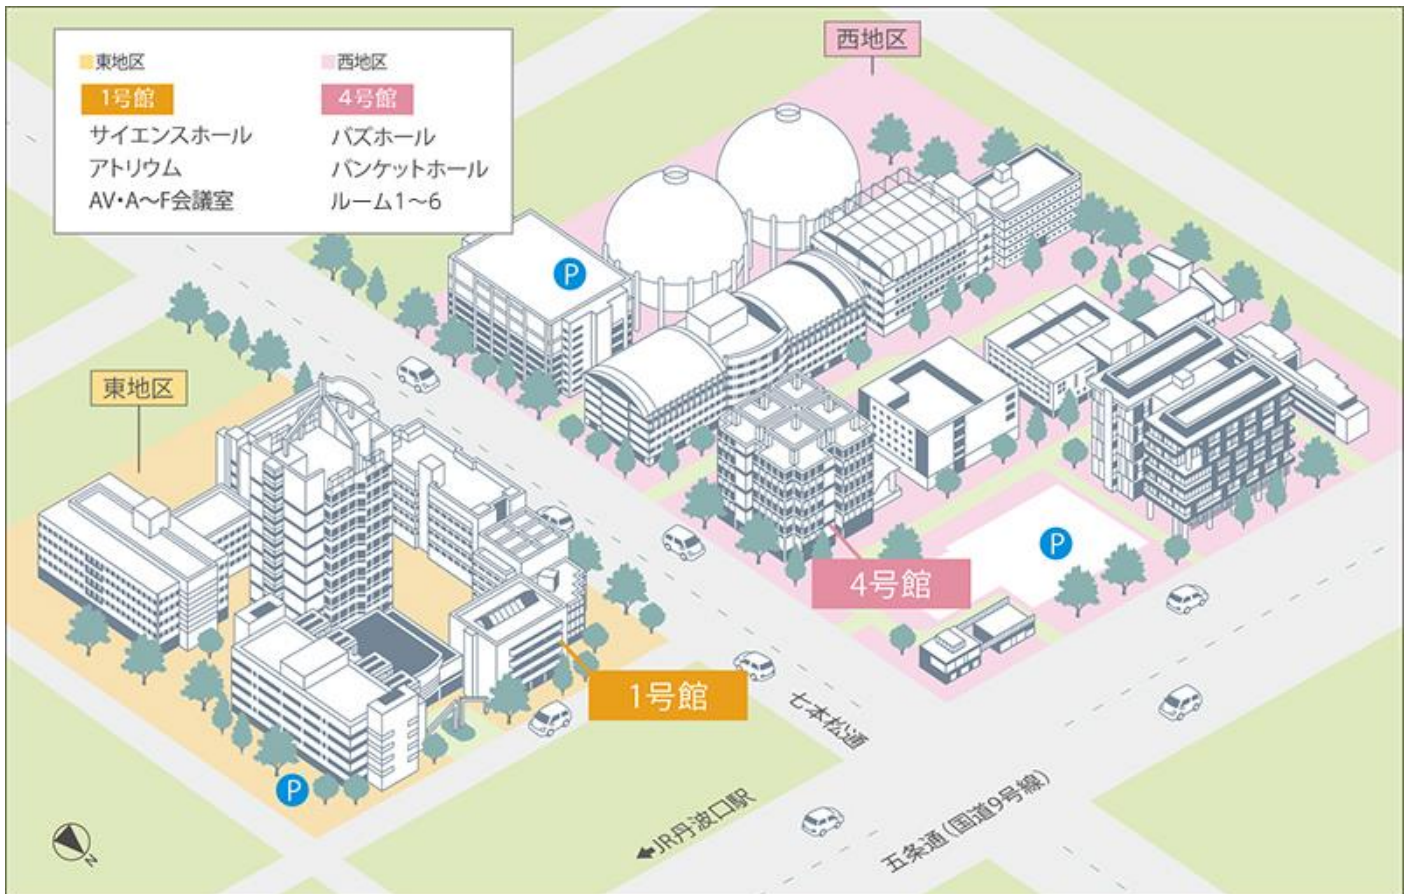

京都リサーチパーク（KRP）の東地区・西地区及び会議室配置図

東地区 1号館 〒600-8813 京都市下京区中堂寺南町 134 京都リサーチパーク 1号館 4階

西地区 4号館 〒600-8815 京都市下京区中堂寺粟田町 93 京都リサーチパーク 4号館 地下1階