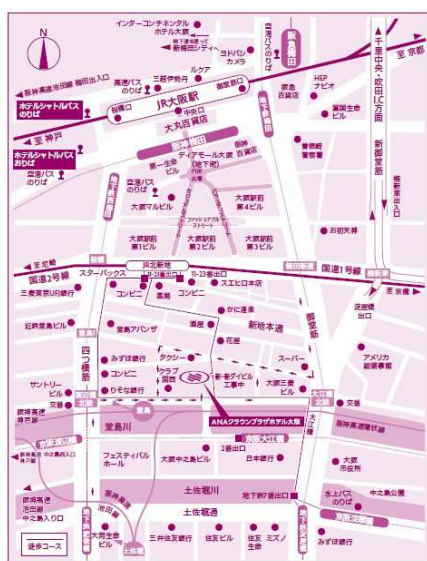

滋賀竜王工業団地投資セミナー in OSAKA

- 日時:2014年12月3日(水)
- 場所:ANAクラウンプラザホテル大阪 平安の間・飛鳥の間
〒530-0004 大阪市北区堂島浜1-3-1 TEL:06-6347-1112
- 定員:100名 (事前登録制、定員になり次第締め切ります。お早目にお申込みください)
- 参加費:無料
- 主催:滋賀県土地開発公社

【アクセス】

●電車

JR東西線「北新地駅」11-21番、11-23番出口より徒歩約5分
 京阪本線・地下鉄御堂筋線「淀屋橋駅」7番出口より徒歩約7分
 地下鉄四ツ橋線「西梅田駅」・「肥後橋駅」より徒歩約7分
 JR「大阪駅」及び各線「梅田駅」から徒歩15分～20分
 京阪中之島線「大江橋駅」より徒歩3分