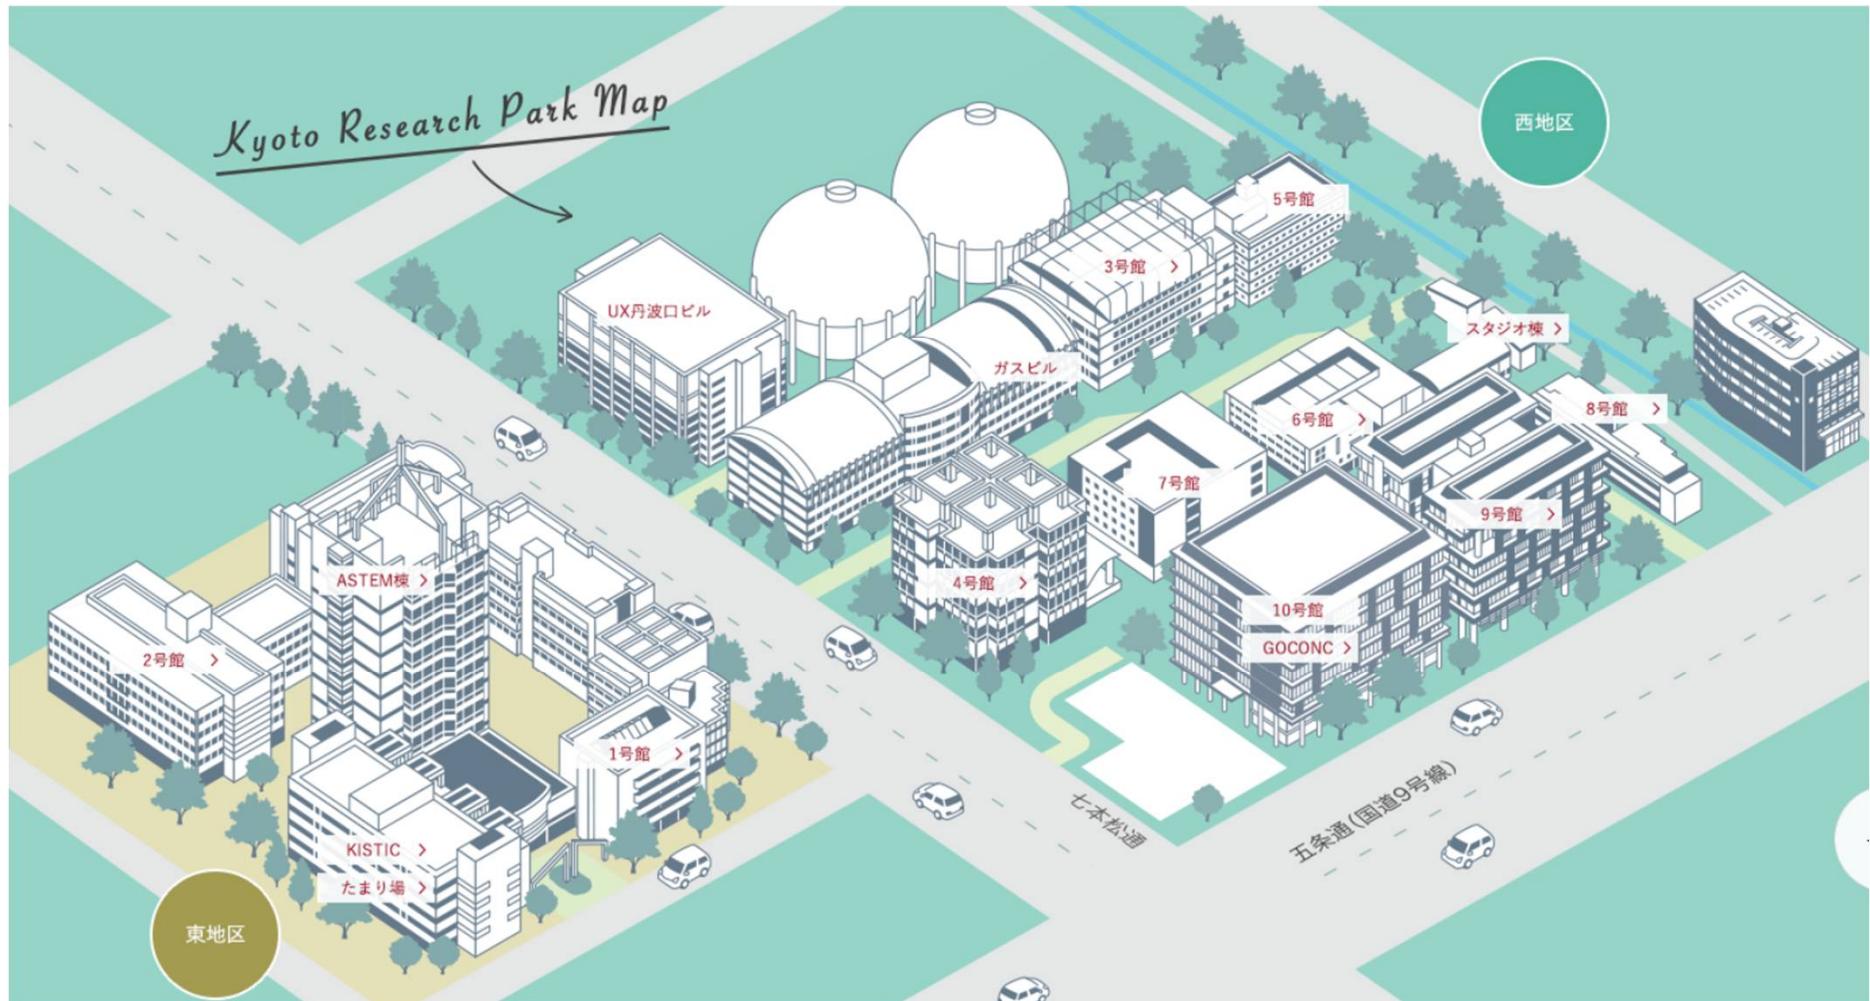

京都リサーチパーク(KRP) 1号館、4号館

東地区1号館 〒600-8813 京都市下京区中堂寺南町134 京都リサーチパーク 1号館4階
西地区4号館 〒600-8815 京都市下京区中堂寺粟田町93 京都リサーチパーク 4号館 地下1階

KRP会議室配置図

東地区 **1号館** | アトリウム KISTIC

	1号館	アトリウム	KISTIC
4F	サイエンスホール ホワイエ A・B・C・D・E・F・G 会議室		
2F	コンベンション部 事務所		イノベーション ルーム(A/B)
1F	総合受付 レストランPATIO 喫煙スペース	アトリウム	
B1F	地下駐車場		

西地区 **4号館**

8F 3F	オフィス
2F	ルーム1 ルーム2 (ルーム2A/ルーム2B) ルーム3 ルーム4 ルーム5 ルーム6
1F	セブーンエレブ 喫煙スペース
B1F	バスホール バンケットホール(A/B/C)

P 駐車場

- エレベーター
- 階段
- 男性用トイレ
- 女性用トイレ
- オムツの交換台
- ベビーチェア
- 車イス用トイレ
- オストメイト対応トイレ
- 喫煙スペース
- インフォメーション